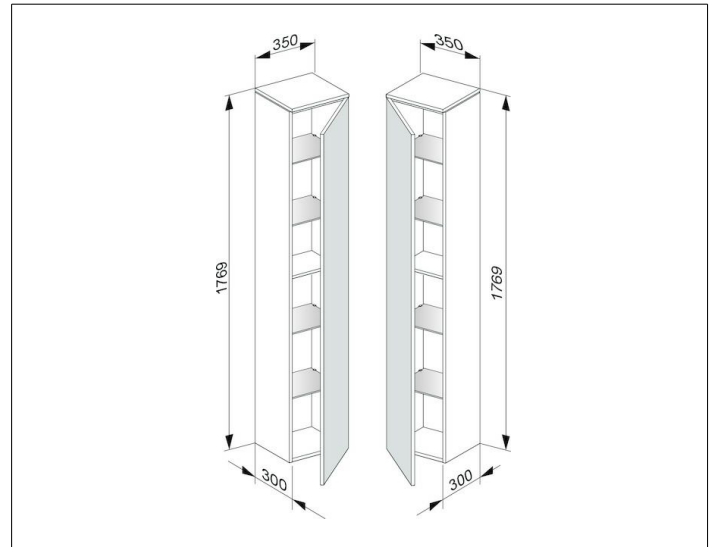

Edition 400

31730860001 Hochschrank

**PRODUKT**

**ZEICHNUNG**

**OBERFLÄCHE**

Eiche anthrazit/Eiche anthrazit

**ABMESSUNG**

350 x 1769 x 300 mm