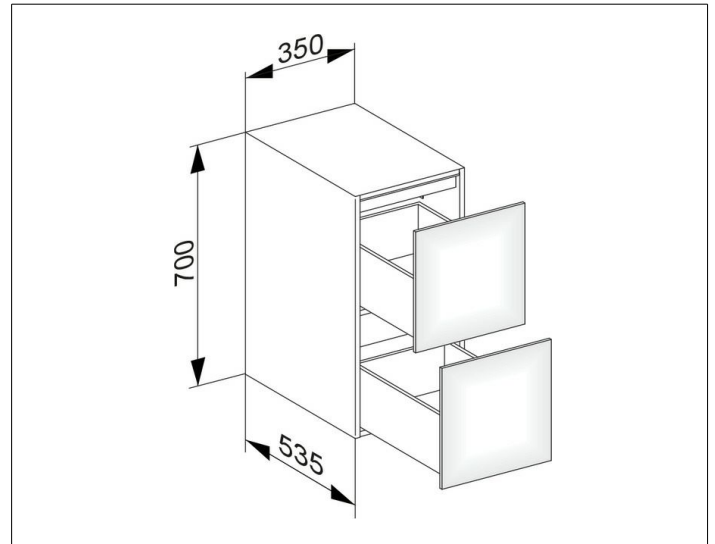

Edition 11

31321850100 Sideboard

**PRODUKT**

**ZEICHNUNG**

EEK: F , 2 kWh/1000h

**OBERFLÄCHE**

Tabak-Eiche Furnier/Tabak-Eiche Furnier

**ABMESSUNG**

350 x 700 x 535 mm