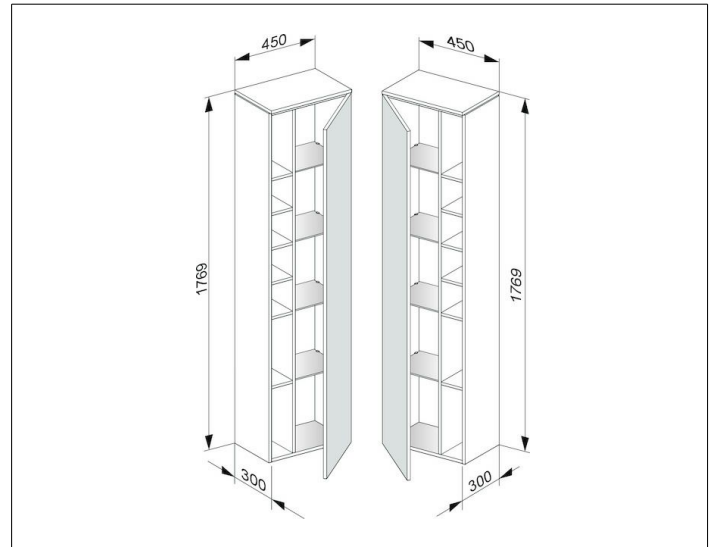

Edition 400

31735210001 Hochschrank

PRODUKT

ZEICHNUNG

OBERFLÄCHE

weiß Hochglanz/weiß Hochglanz

ABMESSUNG

450 x 1769 x 300 mm