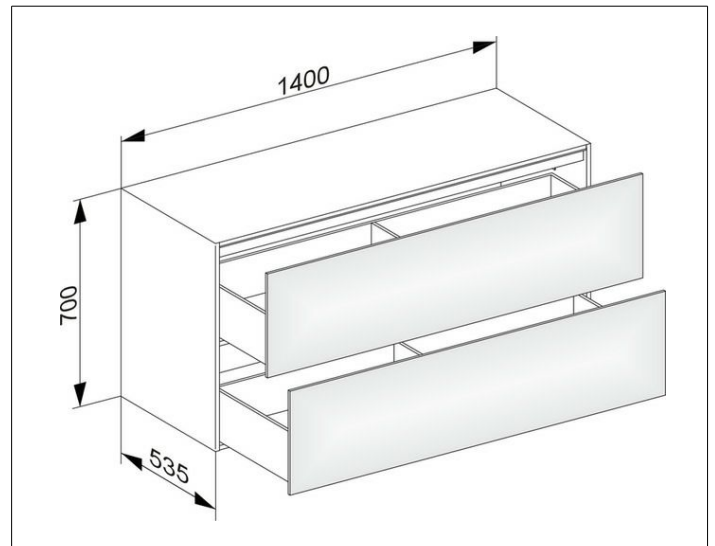

Edition 11

31327890000 Sideboard

PRODUKT

ZEICHNUNG

OBERFLÄCHE

Eiche-hell Furnier/Eiche-hell Furnier

ABMESSUNG

1400 x 700 x 535 mm