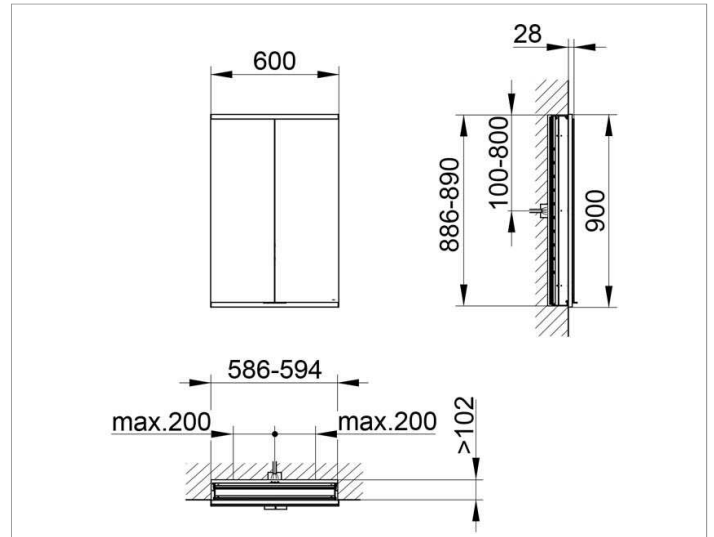

Royal Modular 2.0
800220061000200 Spiegelschrank

PRODUKT

ZEICHNUNG

EEK: A++, A+, A ,

OBERFLÄCHE

silber-eloxiert

ABMESSUNG

600 x 900 x 120 mm