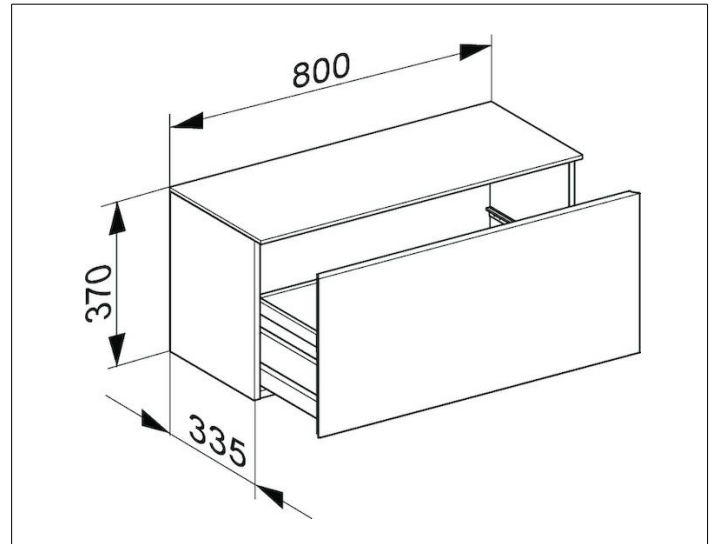

Royal Reflex  
34010220000 Sideboard

**PRODUKT**

**ZEICHNUNG**

**PRODUKTBESCHREIBUNG**

Frontauszug mit Einzugsdämpfung

**AUSSTATTUNG**

- 1 Kunststoffmatte weiß

**OBERFLÄCHE**

magnolie/magnolie

**ABMESSUNG**

800 x 360 x 335 mm