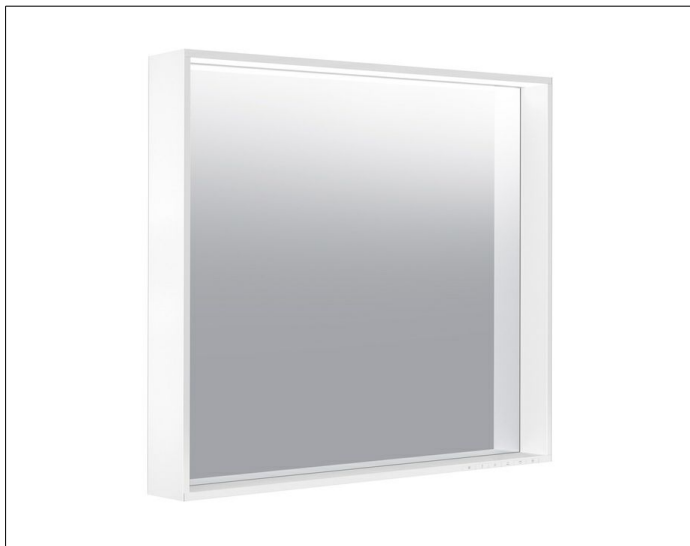

X-Line

33298302503 Lichtspiegel

PRODUKT

ZEICHNUNG

PRODUKTBESCHREIBUNG

mit Spiegelheizung (mittig platziert),
 stufenlos einstellbare Lichtfarbe von 2700 Kelvin (warmweiß)
 bis 6500 Kelvin (Tageslicht)
 umlaufender Aluminium-Rahmen, lackiert
 Bedienung:
 Tastenfeld mit kapazitiver Touch-Sensorik,
 DALI-steuerbar
 Spiegelheizung:
 Optische Anzeige der Aufheizphase,
 automatische Abschaltung nach 20 Minuten
 Beleuchtung:
 LED (Lebensdauer > 30.000 Stunden),
 Hauptlicht (Ober- und Wandbeleuchtung) und
 Waschtischbeleuchtung separat stufenlos dimmbar
 sowie ein-/ausschaltbar
 EEK: C ,

OBERFLÄCHE

weiß

ABMESSUNG

800 x 700 x 105 mm