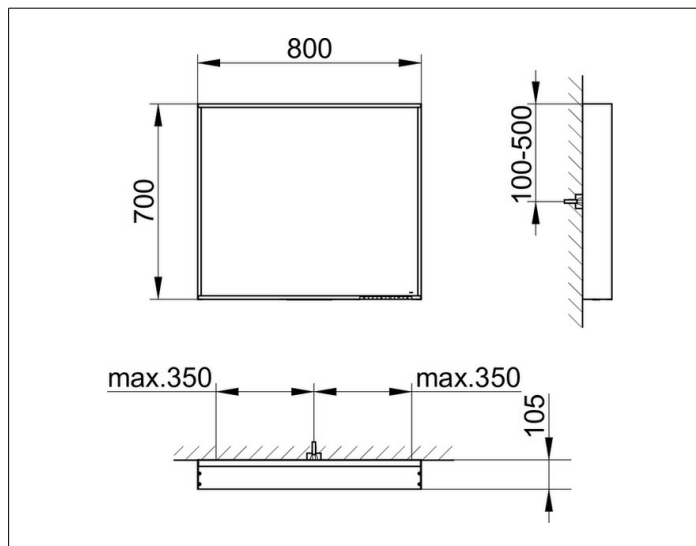

X-Line

33298302503 Lichtspiegel

PRODUKT

ZEICHNUNG

PRODUKTBESCHREIBUNG

mit Spiegelheizung (mittig platziert),
 stufenlos einstellbare Lichtfarbe von 2700 Kelvin (warmweiß)
 bis 6500 Kelvin (Tageslicht)
 umlaufender Aluminium-Rahmen, lackiert
 Bedienung:
 Tastenfeld mit kapazitiver Touch-Sensorik,
 DALI-steuerbar
 Spiegelheizung:
 Optische Anzeige der Aufheizphase,
 automatische Abschaltung nach 20 Minuten
 Beleuchtung:
 LED (Lebensdauer > 30.000 Stunden),
 Hauptlicht (Ober- und Wandbeleuchtung) und
 Waschtischbeleuchtung separat stufenlos dimmbar
 sowie ein-/ausschaltbar
 EEK: C ,

OBERFLÄCHE

weiß

ABMESSUNG

800 x 700 x 105 mm