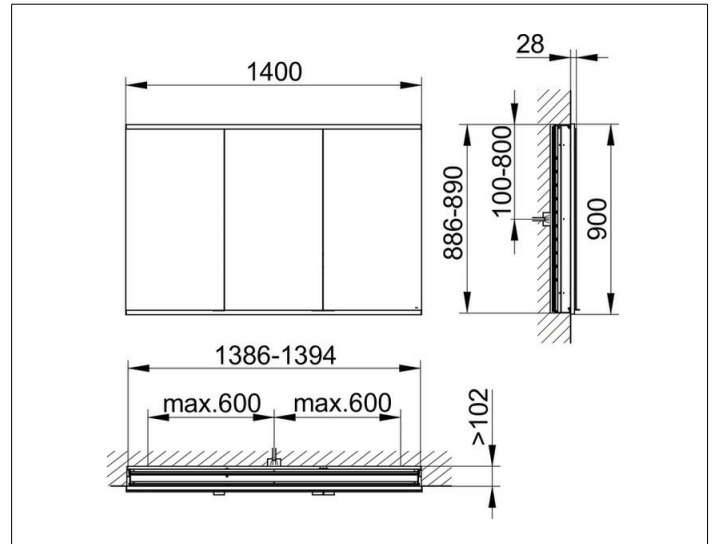

Royal Modular 2.0

800310141000300 Spiegelschrank

PRODUKT

ZEICHNUNG

EEK: A++, A+, A,

OBERFLÄCHE

silber-eloxiert

ABMESSUNG

1400 x 900 x 120 mm