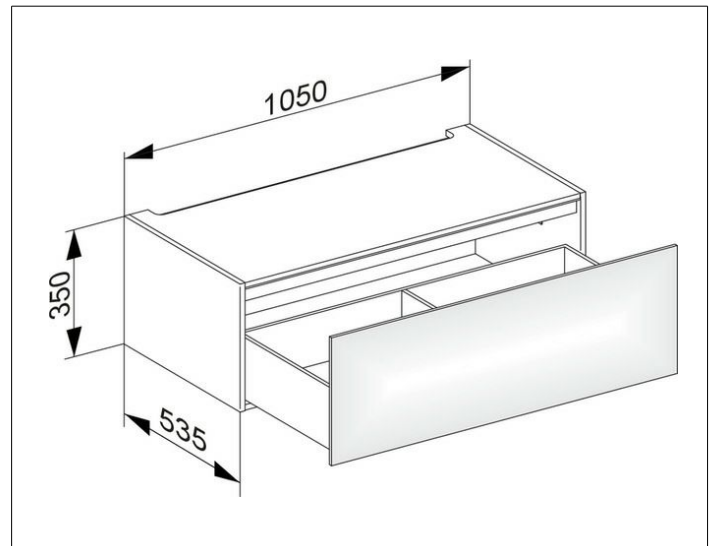

Edition 11

31312210000 Modul Unterbauschrank

PRODUKT

ZEICHNUNG

OBERFLÄCHE

weiß Hochglanz/weiß Hochglanz

ABMESSUNG

1050 x 350 x 535 mm