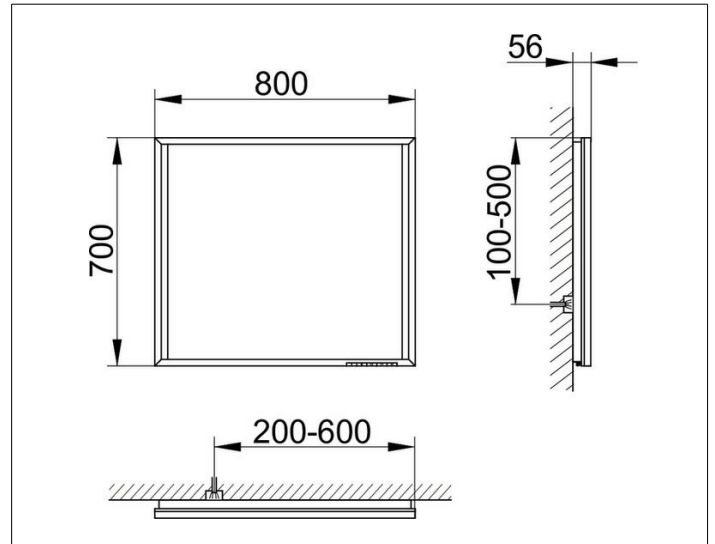

Edition 90

19097012503 Lichtspiegel

PRODUKT

ZEICHNUNG

PRODUKTBESCHREIBUNG

stufenlos einstellbare Lichtfarbe von 2700 Kelvin (warmweiß) bis 6500 Kelvin (Tageslicht),
 umlaufender verchromter Rahmen

Bedienung:

OBERFLÄCHE

25 Watt

ABMESSUNG

800 x 700 x 56 mm