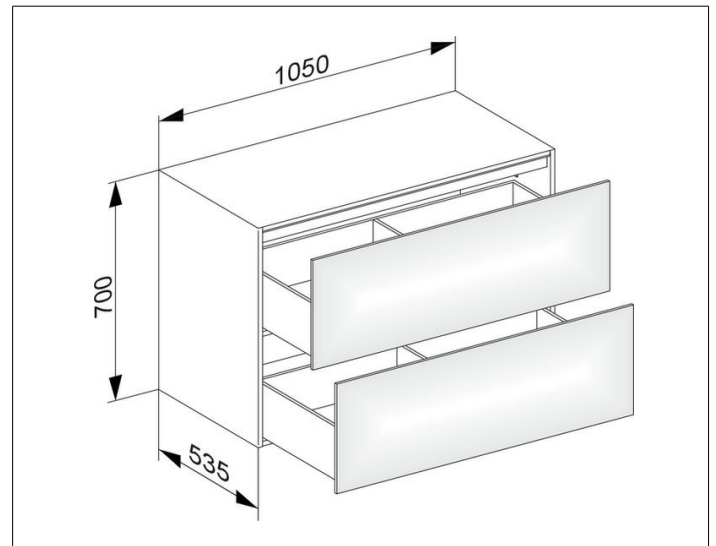

Edition 11

3132518000 Sideboard

PRODUKT

ZEICHNUNG

OBERFLÄCHE

cashmere/Glas cashmere

ABMESSUNG

1050 x 700 x 535 mm