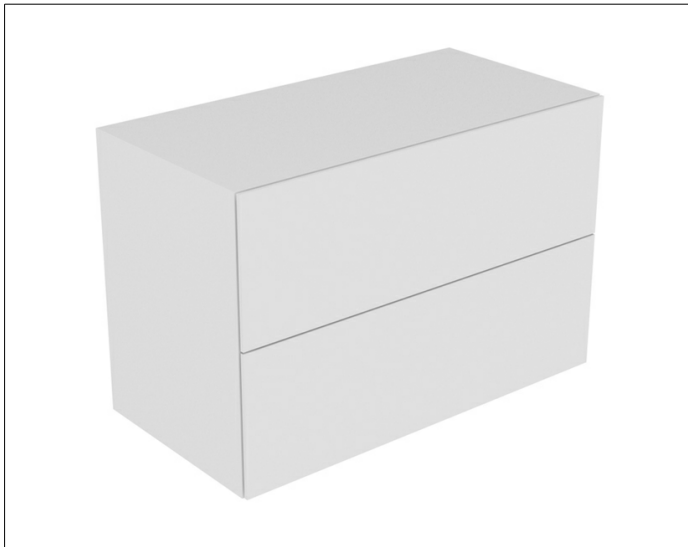

Edition 11

3132518000 Sideboard

PRODUKT

ZEICHNUNG

OBERFLÄCHE

cashmere/Glas cashmere

ABMESSUNG

1050 x 700 x 535 mm