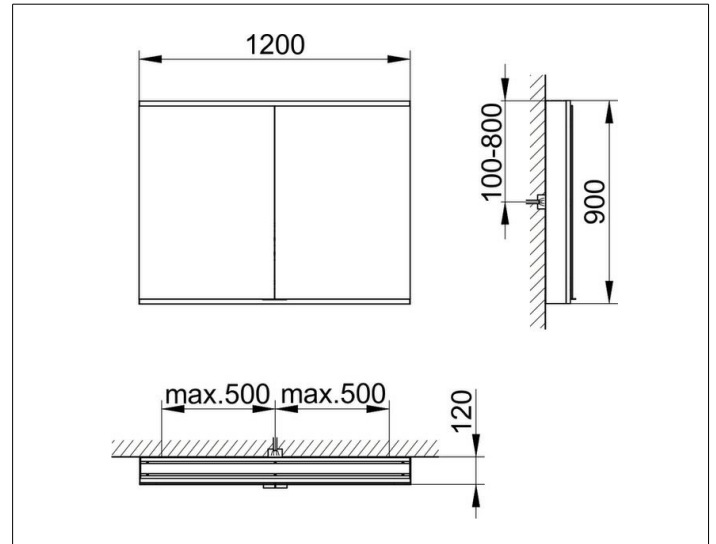

Royal Modular 2.0
800211121000200 Spiegelschrank

PRODUKT

ZEICHNUNG

EEK: C ,

OBERFLÄCHE

silber-eloxiert

ABMESSUNG

1200 x 900 x 120 mm