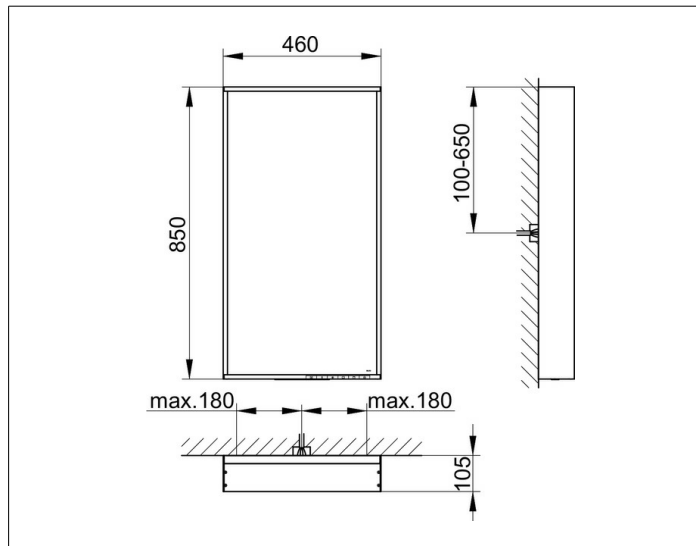

**Lichtspiegel**

07898171000 Lichtspiegel

**PRODUKT**

**ZEICHNUNG**

**PRODUKTBESCHREIBUNG**

mit Spiegelheizung (mittig platziert),  
stufenlos einstellbare Lichtfarbe von 2700 Kelvin (warmweiß)  
bis 6500 Kelvin (Tageslicht)

25 Watt + 26 Watt

**ABMESSUNG**

460 x 850 x 105 mm