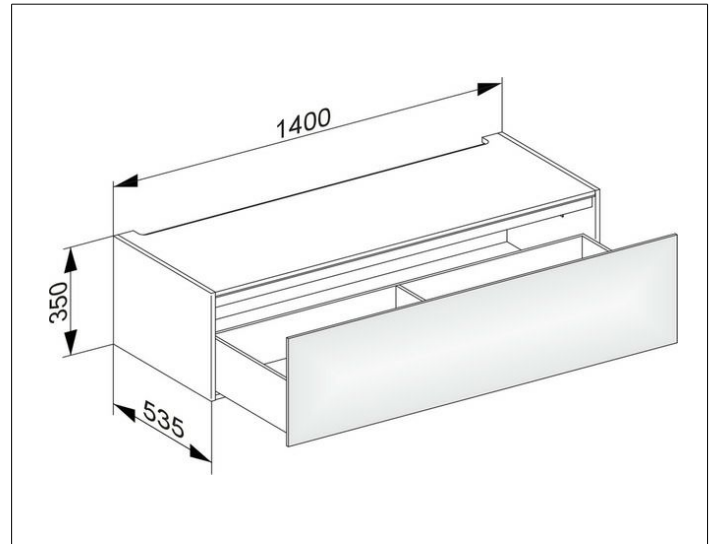

Edition 11

3131385000 Modul Unterbauschrank

PRODUKT

ZEICHNUNG

OBERFLÄCHE

Tabak-Eiche Furnier/Tabak-Eiche Furnier

ABMESSUNG

1400 x 350 x 535 mm