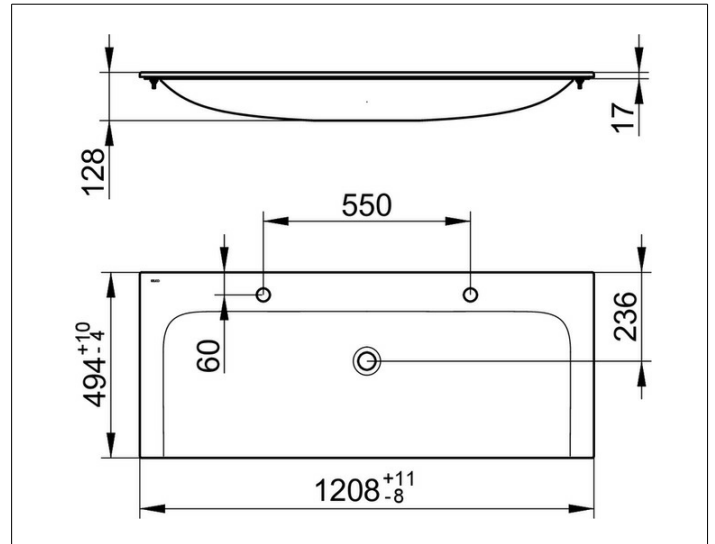

**X-Line**

**33180311202 Keramik-Doppelwaschtisch**

**PRODUKT**

**ZEICHNUNG**

**PRODUKTBESCHREIBUNG**

für 1-Loch Armaturen geeignet, ohne Überlauf,  
mit Oberflächenversiegelung CleanPlus

**OBERFLÄCHE**

weiß

**ABMESSUNG**

1208 x 17 x 494 mm