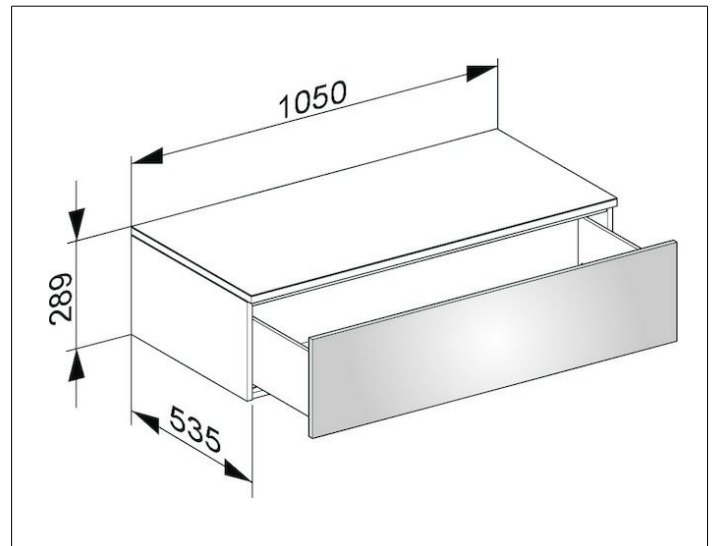

Edition 400

3175180000 Sideboard

PRODUKT

ZEICHNUNG

OBERFLÄCHE

weiß Hochglanz/Glas anthrazit klar

ABMESSUNG

1050 x 289 x 535 mm