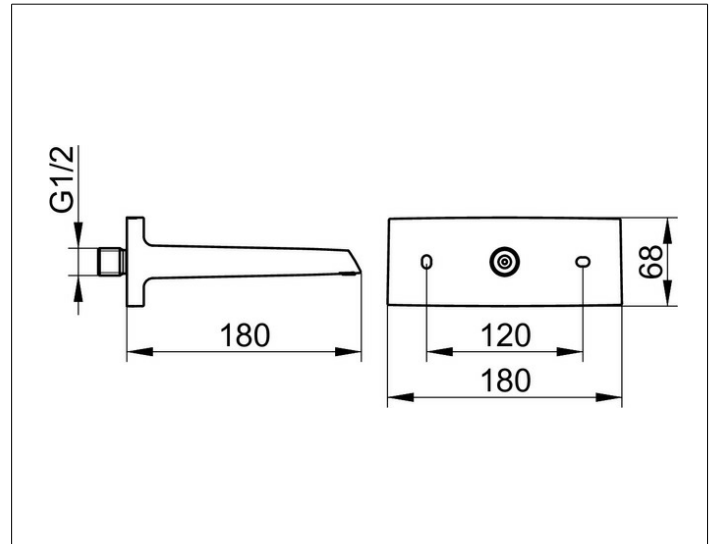

Armaturenzubehör
59982130000 Schwallbrause DN 15

PRODUKT

ZEICHNUNG

PRODUKTBESCHREIBUNG

Durchflussmenge begrenzt auf 25 l/min.

OBERFLÄCHE

Schwarzchrom gebürstet

AUSSCHREIBUNGSTEXT

KEUCO Schwallbrause, 59982120000
Schwallbrause mit hochwertiger PVD-Beschichtung,
Schwarzchrom gebürstet, in geradlinigem Design und
klarer geometrischer Formensprache,
mit Inlay aus Kunststoff
für einen gleichmäßig flachen Wasserstrahl,
verdeckte Befestigung, für Wandanschluss G 1/2 Zoll,
Durchflussmenge begrenzt auf 25 l/min.,
Breite 180 mm, Ausladung 180 mm