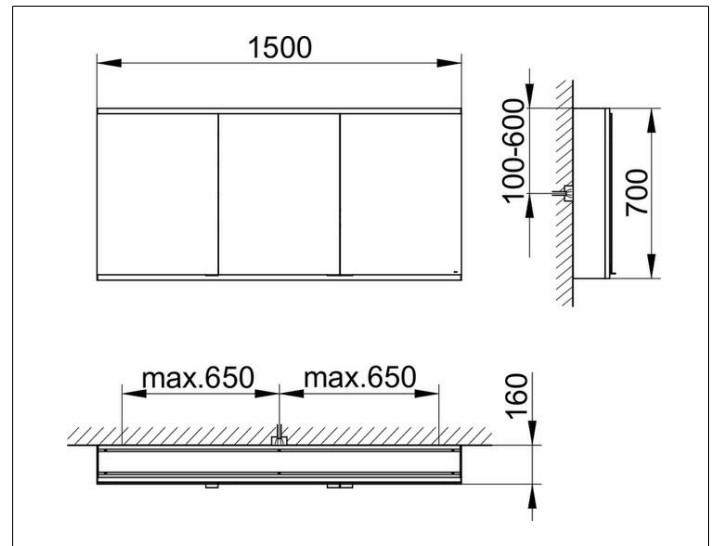

Royal Modular 2.0  
800311150100200 Spiegelschrank

**PRODUKT**

**ZEICHNUNG**

EEK: C ,

**OBERFLÄCHE**

silber-eloxiert

**ABMESSUNG**

1500 x 700 x 160 mm