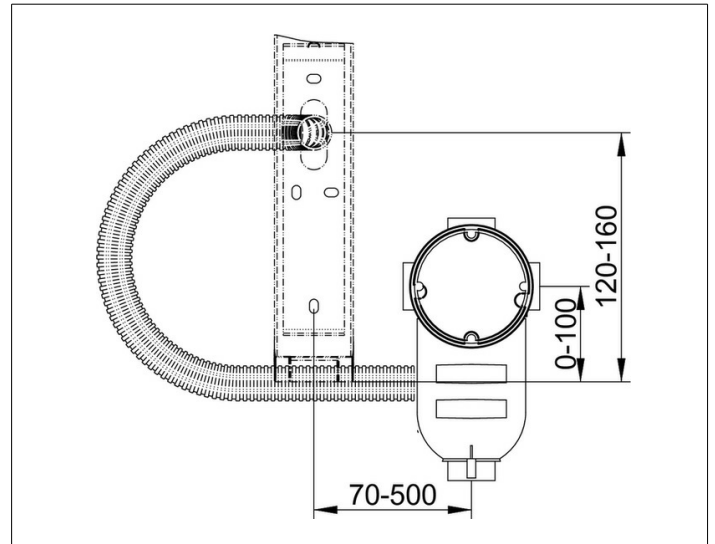

Kosmetikspiegel
17699000014 Rohbau-Set

PRODUKT

ZEICHNUNG

PRODUKTBESCHREIBUNG

Mauerwerkmontage
 für die Unterputz-Montage von Kabel und Netzteil
 des Kosmetikspiegels iLook_move,
 bestehend aus Leerrohr und Elektronikdose

ABMESSUNG

9700 mm