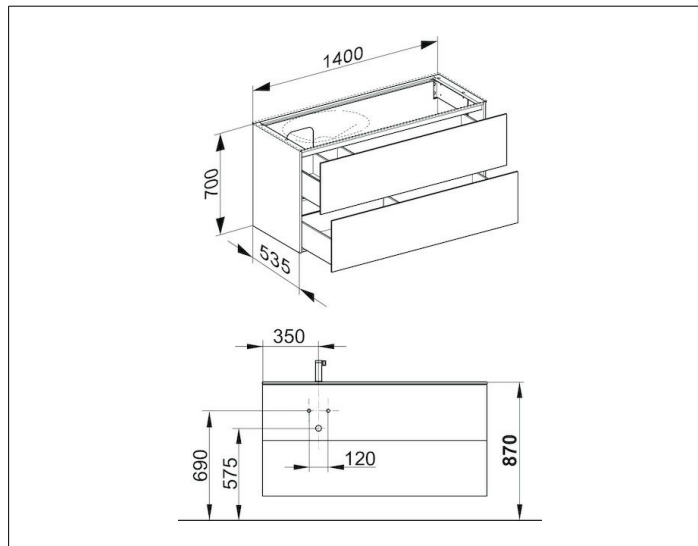

Edition 11

31268890000 Waschtischunterbau

PRODUKT

ZEICHNUNG

OBERFLÄCHE

Eiche-hell Furnier/Eiche-hell Furnier

ABMESSUNG

1400 x 700 x 535 mm