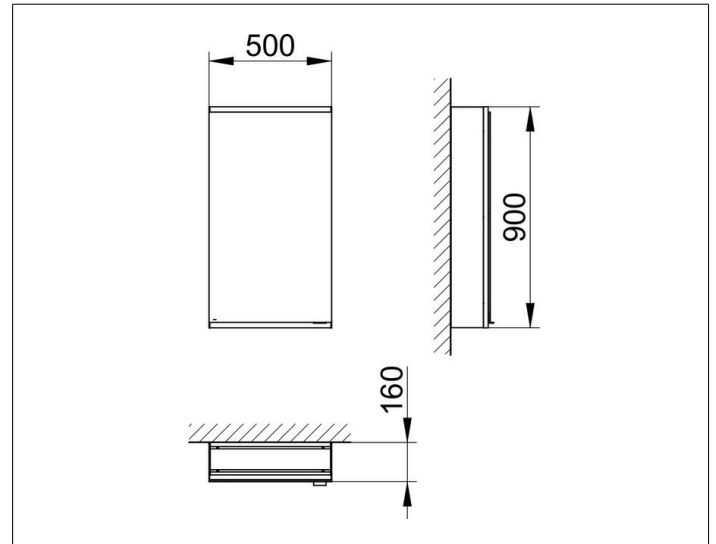

Royal Modular 2.0
800011051100100 Spiegelschrank

PRODUKT

ZEICHNUNG

EEK: C ,

OBERFLÄCHE

silber-eloxiert

ABMESSUNG

500 x 900 x 160 mm