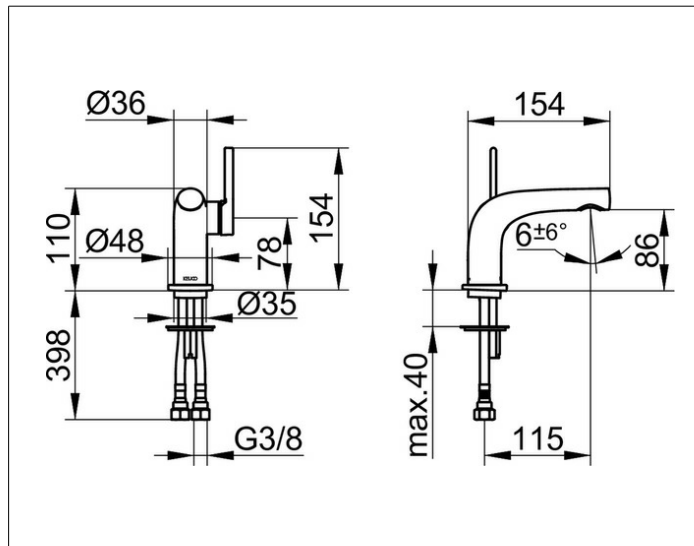

**Edition 400**

**51504130100 Einhebel-Waschtischmischer 80**

**PRODUKT**

**ZEICHNUNG**

**PRODUKTBESCHREIBUNG**

ohne Zugstangen-Ablaufgarnitur,  
Einlochmontage mit Schnell-Montage-System,  
Mischwasserkartusche mit keramischen Dichtscheiben,  
Luftsprudler SLIM SSR M 24x1, Strahlwinkel verstellbar,  
Druckschläuche 435 mm, G 3/8 Zoll,  
Durchfluss begrenzt auf 7,6 l/min.  
geräuschgeprüft

**OBERFLÄCHE**

Schwarzchrom gebürstet

**AUSSCHREIBUNGSTEXT**

KEUCO Edition 400 Einhebel-Waschtischmischer 80, 51504130100  
Einhebel-Waschtischmischer mit hochwertiger PVD-Beschichtung,  
Schwarzchrom gebürstet, in skulpturaler Formensprache,  
Standmontage, ohne Zugstangen-Ablaufgarnitur,  
hochwertige Mischwasserkartusche mit keramischen Dichtscheiben,  
seitlicher Bedienhebel,  
Einlochmontage mit Schnell-Montage-System für Waschtische,  
verdeckt integrierter Luftsprudler SLIM SSR M 24x1,  
Strahlwinkel verstellbar +/-6°,  
sichtbare Höhe 110 mm, Auslaufhöhe 86 mm, Ausladung 154 mm,  
Wasseranschluss mit flexiblen Druckschläuchen,  
Länge 435 mm, G 3/8 Zoll,  
Durchflussmenge begrenzt auf 7,6 l/min.