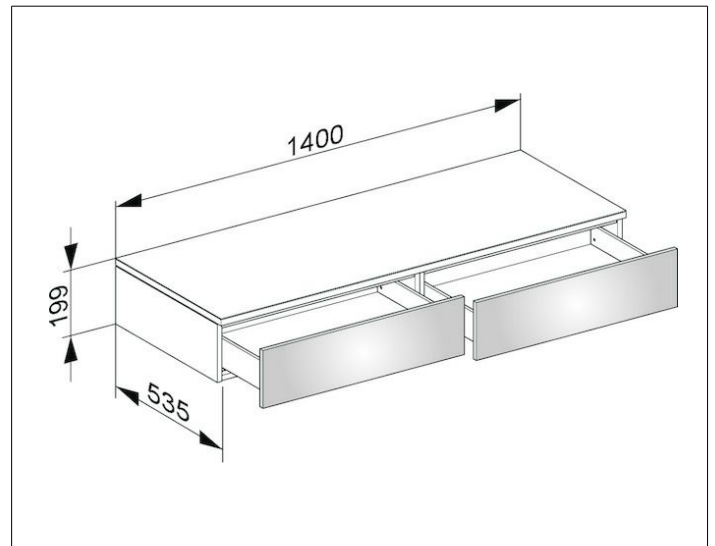

Edition 400

3176480000 Sideboard

PRODUKT

ZEICHNUNG

OBERFLÄCHE

weiß Hochglanz/Glas anthrazit klar

ABMESSUNG

1400 x 199 x 535 mm