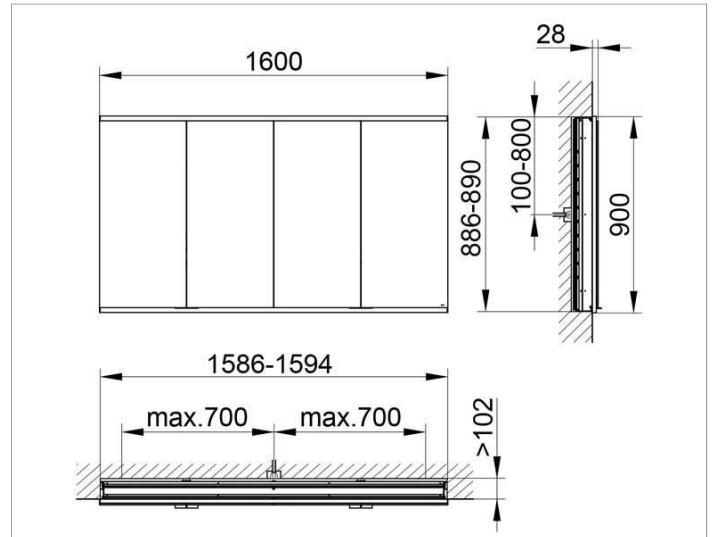

Royal Modular 2.0
800400161000000 Spiegelschrank

PRODUKT

ZEICHNUNG

OBERFLÄCHE

silber-eloxiert

ABMESSUNG

1600 x 900 x 120 mm