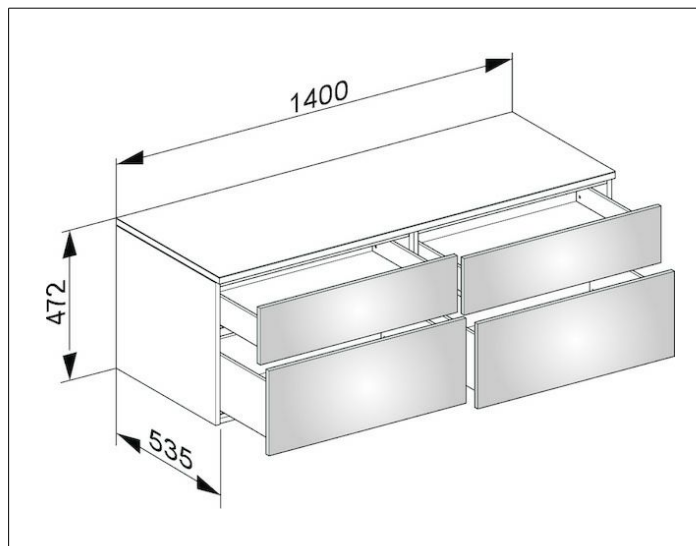

Edition 400

31767680000 Sideboard

PRODUKT

ZEICHNUNG

OBERFLÄCHE

Nussbaum/Nussbaum

ABMESSUNG

1400 x 472 x 535 mm