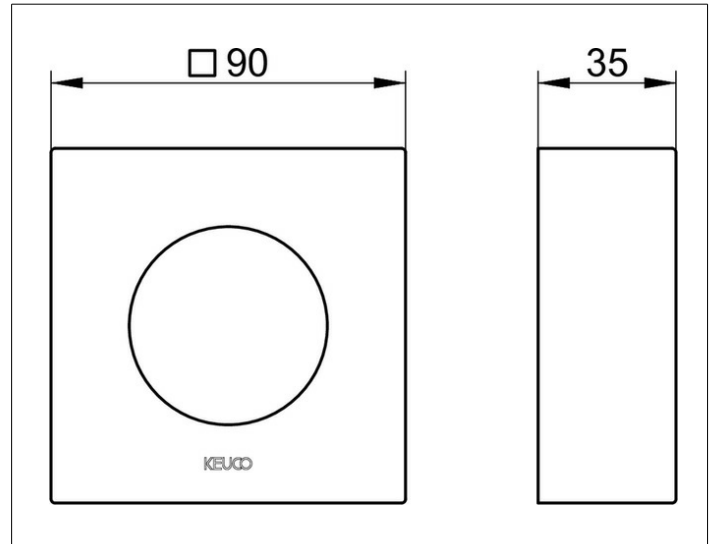

IXMO

59551130282 Verlängerungs-Rosette

PRODUKT

ZEICHNUNG

PRODUKTBESCHREIBUNG

eckig, aus Messing,
zur Montage zwischen Fliesen und Fertigset
bei Einbau der Ab- und Umstellventile
in Wände mit geringer Wandstärke, Einbautiefe 55 - 80 mm

OBERFLÄCHE

Schwarzchrom gebürstet

ABMESSUNG

Höhe 25 mm