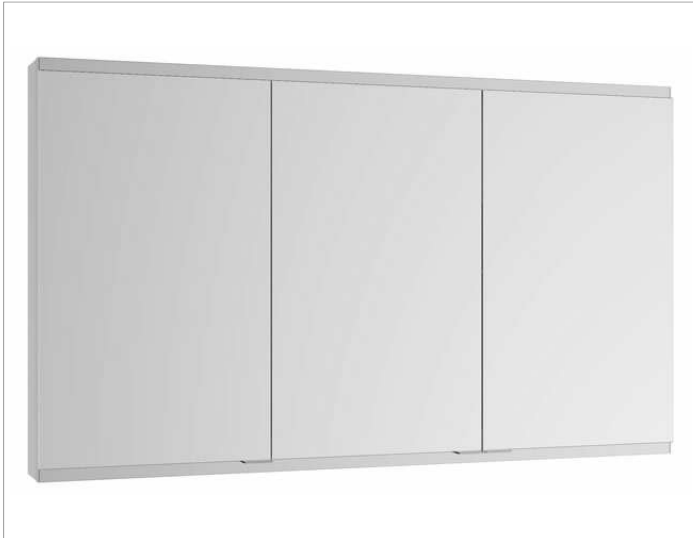

Royal Modular 2.0
800301130100300 Spiegelschrank

PRODUKT

ZEICHNUNG

OBERFLÄCHE

silber-eloxiert

ABMESSUNG

1300 x 700 x 160 mm