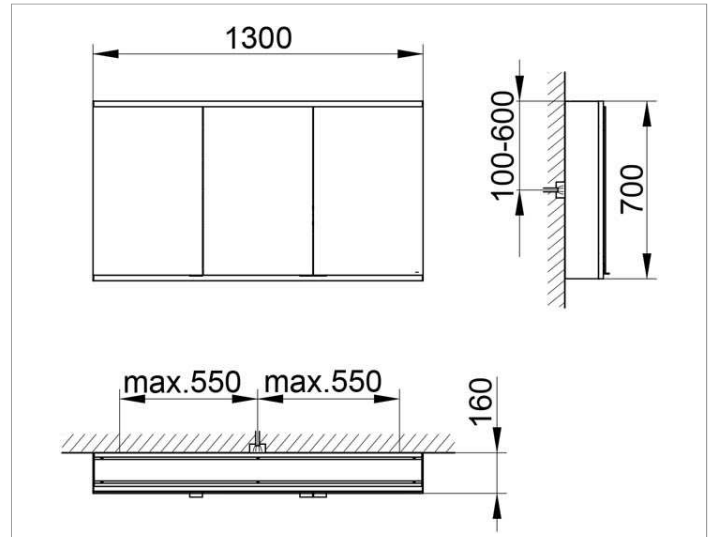

Royal Modular 2.0
800301130100300 Spiegelschrank

PRODUKT

ZEICHNUNG

OBERFLÄCHE

silber-eloxiert

ABMESSUNG

1300 x 700 x 160 mm