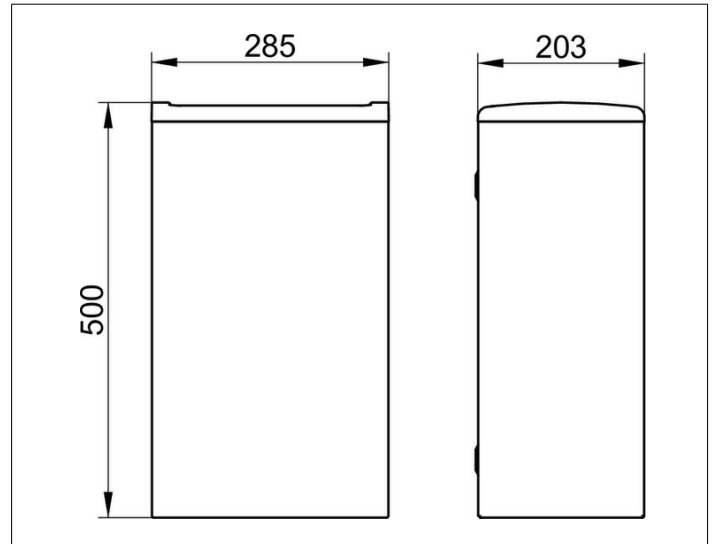

Collection Moll

12788010001 Abfallsammler

PRODUKT

ZEICHNUNG

PRODUKTBESCHREIBUNG

wandhängend  
Fassungsvermögen: ca. 25 l

OBERFLÄCHE

Chrom-finish (Edelstahl poliert)/anthraz

AUSSCHREIBUNGSTEXT

KEUCO COLLECTION MOLL Abfallsammler 12788010001  
Abfallsammler in Chrom-finish (Edelstahl poliert) zur Wandmontage  
Fassungsvermögen ca. 25 l  
Mit verdeckter Aufhängung für Müllbeutel  
Abdeckrahmen aus Kunststoff, anthrazit, RAL 7021  
Höhe 500 mm, Breite 285 mm, Ausladung 203 mm  
Der Abfallsammler wird verdeckt angebracht  
Lieferung inkl. korrosionsfreiem Befestigungsmaterial