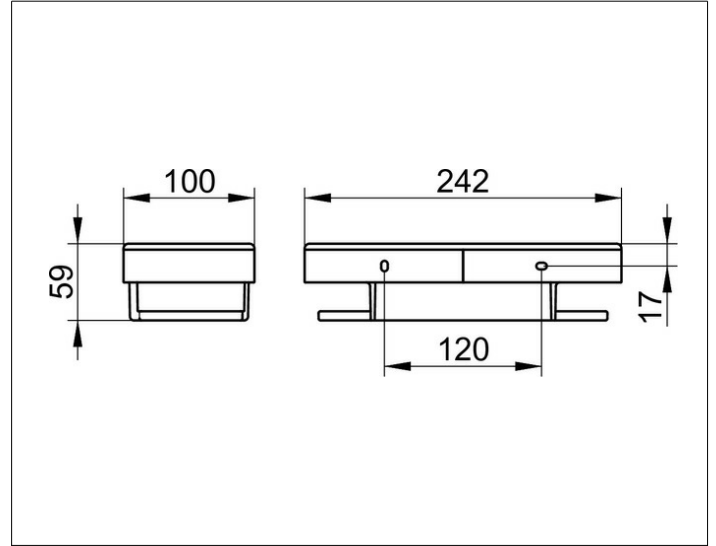

Smart.2

14758000100 Kunststoff-Einsatz

PRODUKT

ZEICHNUNG

PRODUKTBESCHREIBUNG

lose

OBERFLÄCHE

weiß