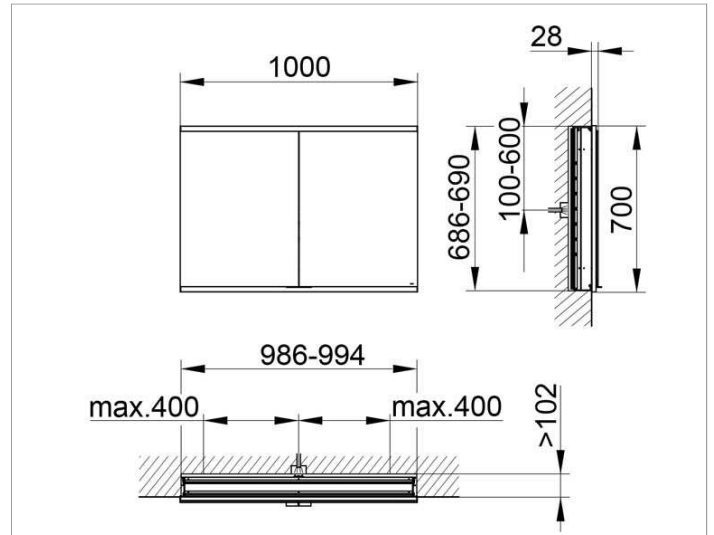

Royal Modular 2.0
800200100000000 Spiegelschrank

PRODUKT

ZEICHNUNG

OBERFLÄCHE

silber-eloxiert

ABMESSUNG

1000 x 700 x 120 mm