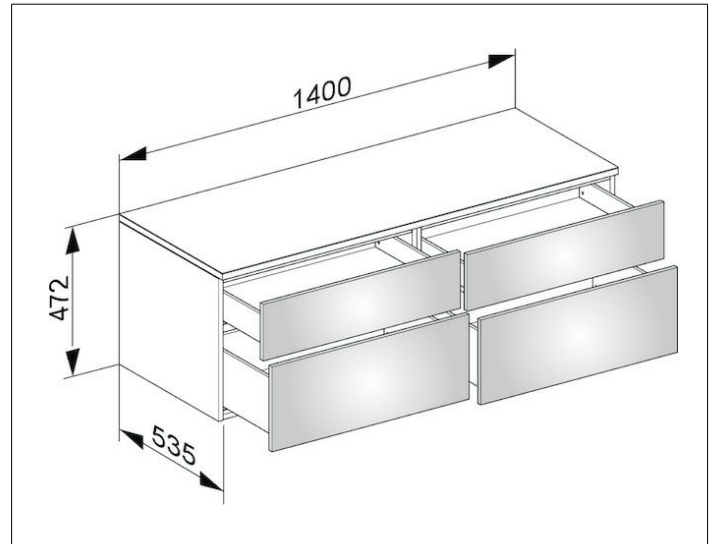

Edition 400

31767380000 Sideboard

PRODUKT

ZEICHNUNG

OBERFLÄCHE

weiß/weiß

ABMESSUNG

1400 x 472 x 535 mm