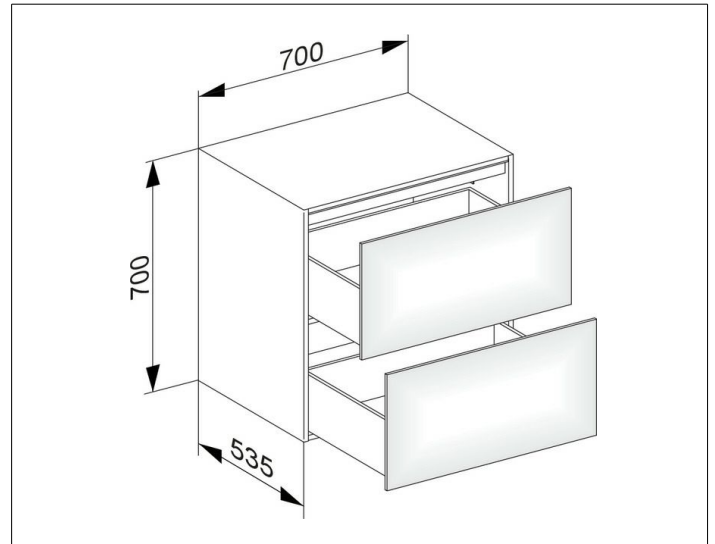

Edition 11

31323380100 Sideboard

PRODUKT

ZEICHNUNG

EEK: F , 5 kWh/1000h

OBERFLÄCHE

weiß/weiß

ABMESSUNG

700 x 700 x 535 mm