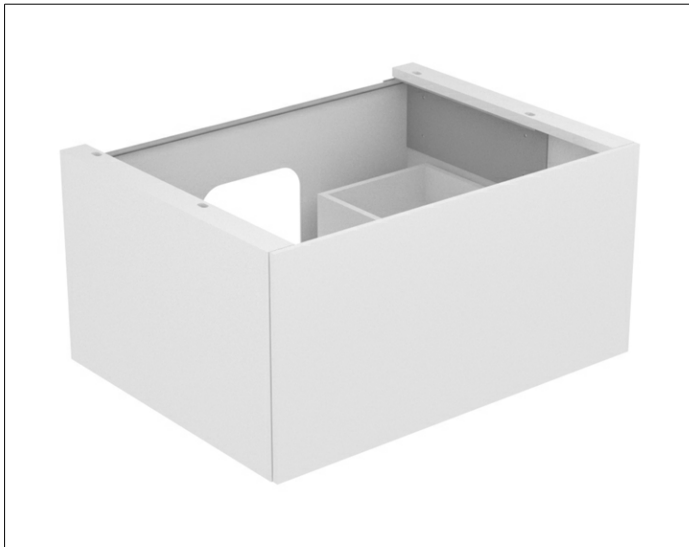

Edition 11

31341330100 Waschtischunterbau

PRODUKT

ZEICHNUNG

EEK: F ,

OBERFLÄCHE

schwarz gebürstet

ABMESSUNG

700 x 350 x 535 mm