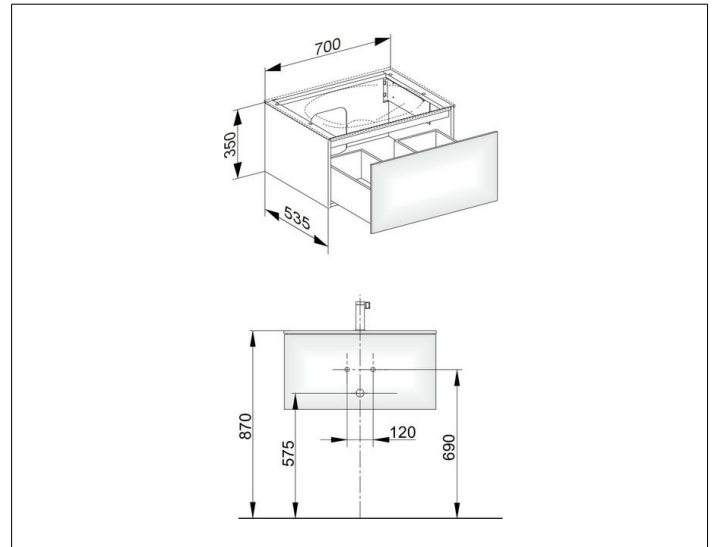

Edition 11

31341330100 Waschtischunterbau

PRODUKT

ZEICHNUNG

EEK: F ,

OBERFLÄCHE

schwarz gebürstet

ABMESSUNG

700 x 350 x 535 mm