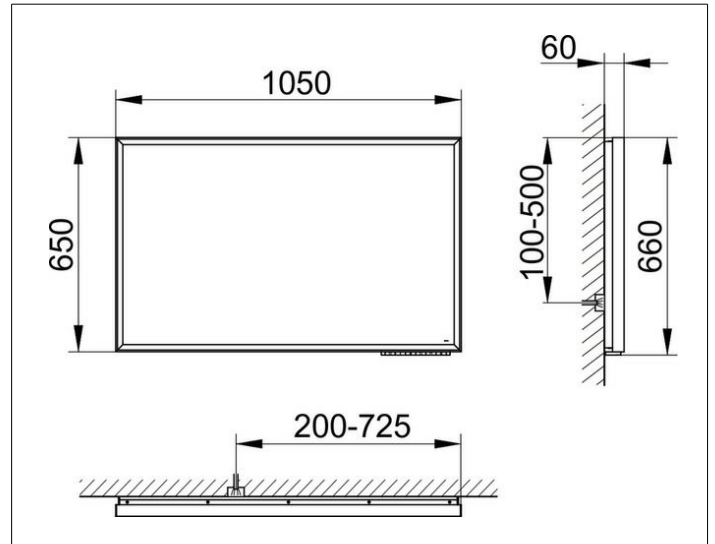

Royal Lumos
14598134000 Lichtspiegel

PRODUKT

ZEICHNUNG

PRODUKTBESCHREIBUNG

mit Spiegelheizung (mittig platziert),
 stufenlos einstellbare Lichtfarbe von 2700 Kelvin (warmweiß)
 bis 6500 Kelvin (Tageslicht),
 umlaufender Aluminium-Rahmen, schwarz-eloxiert
 Bedienung:
 Tastenfelder mit kapazitiver Touch-Sensorik,
 integrierte Nebenstellenfunktion für z.B. Raumschalter
 Beleuchtung:
 LED (Lebensdauer > 30.000 Std.)
 Rahmenbeleuchtung und Waschtischbeleuchtung
 separat stufenlos dimmbar und ein-/ausschaltbar
 EEK: C , 62 kWh/1000h

OBERFLÄCHE

62 Watt + 65 Watt

ABMESSUNG

1050 x 650 x 60 mm