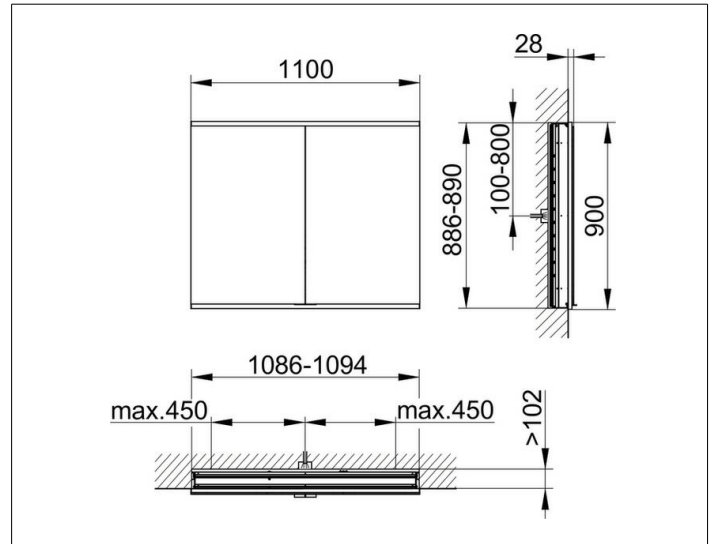

Royal Modular 2.0
800210111000300 Spiegelschrank

PRODUKT

ZEICHNUNG

EEK: C ,

OBERFLÄCHE

silber-eloxiert

ABMESSUNG

1100 x 900 x 120 mm