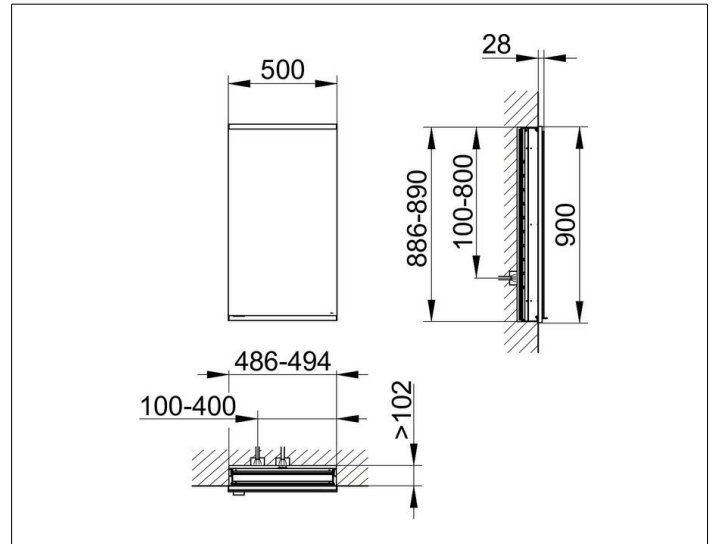

Royal Modular 2.0
800110051000100 Spiegelschrank

PRODUKT

ZEICHNUNG

EEK: C ,

OBERFLÄCHE

silber-eloxiert

ABMESSUNG

500 x 900 x 120 mm