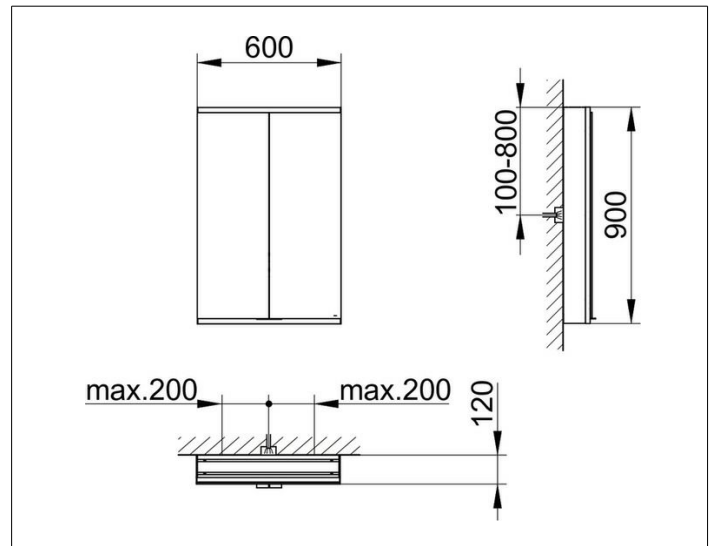

Royal Modular 2.0  
800211061000200 Spiegelschrank

PRODUKT

ZEICHNUNG

EEK: C ,

OBERFLÄCHE

silber-eloxiert

ABMESSUNG

600 x 900 x 120 mm