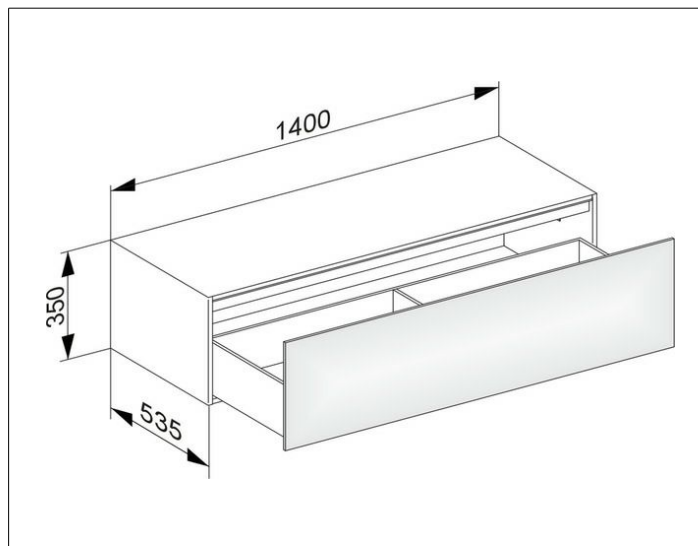

Edition 11

31326570000 Sideboard

PRODUKT

ZEICHNUNG

OBERFLÄCHE

schwarz/Glas schwarz

ABMESSUNG

1400 x 350 x 535 mm