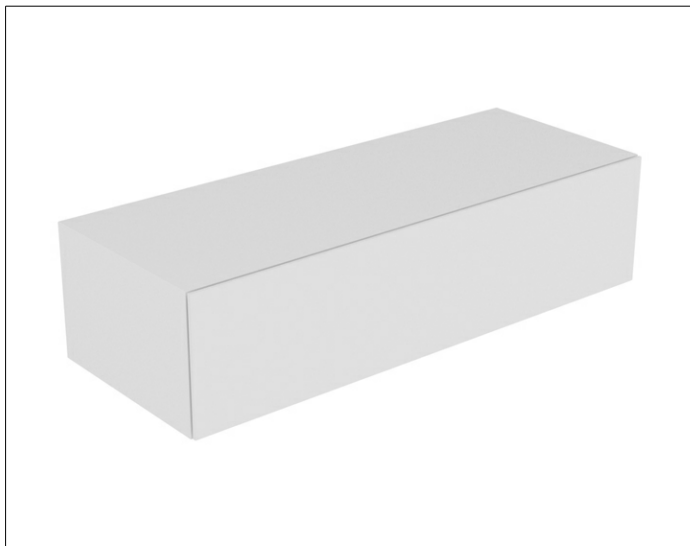

Edition 11

31326570000 Sideboard

PRODUKT

ZEICHNUNG

OBERFLÄCHE

schwarz/Glas schwarz

ABMESSUNG

1400 x 350 x 535 mm