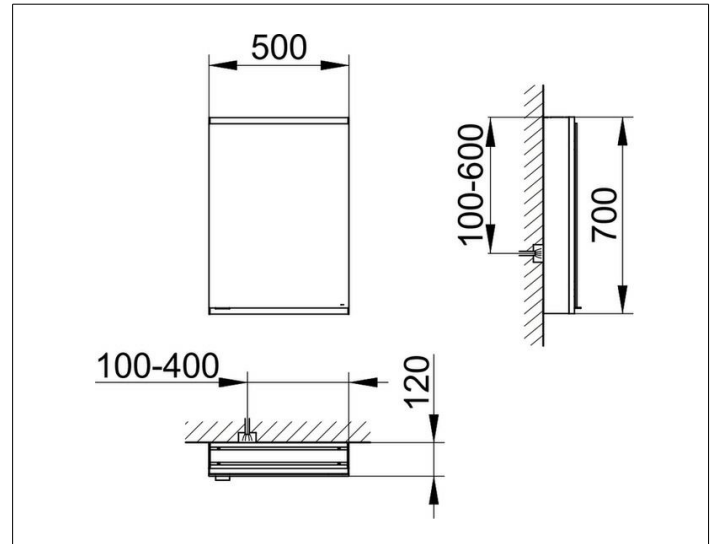

Royal Modular 2.0
800111050000100 Spiegelschrank

PRODUKT

ZEICHNUNG

EEK: C ,

OBERFLÄCHE

silber-eloxiert

ABMESSUNG

500 x 700 x 120 mm