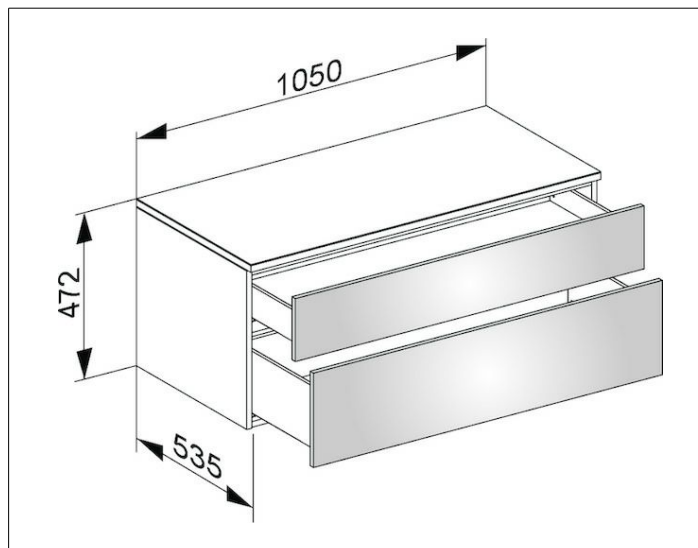

Edition 400

31753140000 Sideboard

PRODUKT

ZEICHNUNG

OBERFLÄCHE

trüffel/Glas trüffel klar

ABMESSUNG

1050 x 472 x 535 mm