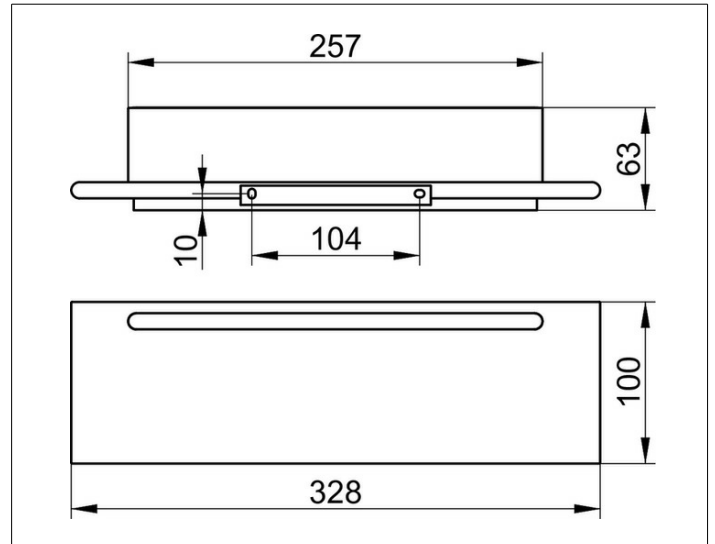

Edition 400

11559170000 Duschablage

**PRODUKT**

**ZEICHNUNG**

**PRODUKTBESCHREIBUNG**

mit integriertem Glasabzieher

**OBERFLÄCHE**

Aluminium silber-eloxiert (E6 EV1)/weiß (RAL 9010)

**AUSSCHREIBUNGSTEXT**

KEUCO Edition 400 Duschablage mit Glasabzieher, 11559170000  
 Duschablage aus massivem Aluminium, silber-eloxiert (E6 EV1),  
 mit integriertem Glasabzieher,  
 Wandmodell, mit leicht gerundeten Kanten,  
 Breite 328 mm, Stärke 17 mm, Tiefe 100 mm,  
 Gesamthöhe 63 mm,  
 die Duschablage wird verdeckt angebracht,  
 Lieferung inkl. korrosionsfreiem Befestigungsmaterial