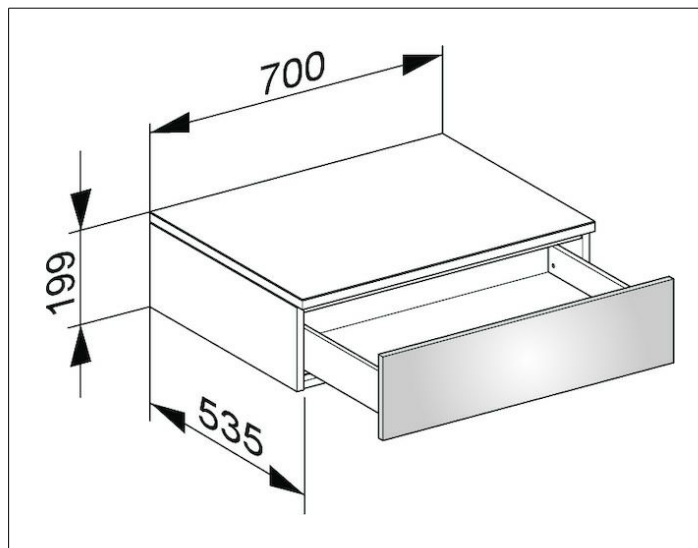

Edition 400

31740450000 Sideboard

PRODUKT

ZEICHNUNG

OBERFLÄCHE

cashmere/cashmere

ABMESSUNG

700 x 199 x 535 mm