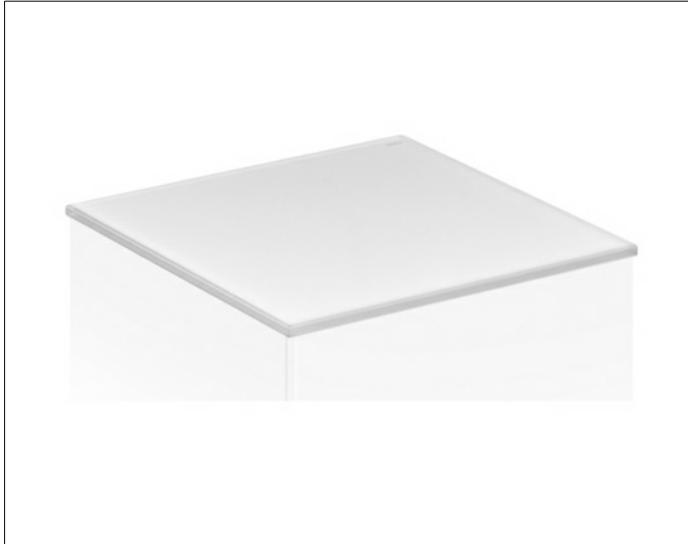

Edition 11

31322149002 Abdeckplatte

PRODUKT

ZEICHNUNG

OBERFLÄCHE

Glas trüffel

ABMESSUNG

716 x 3 x 524 mm