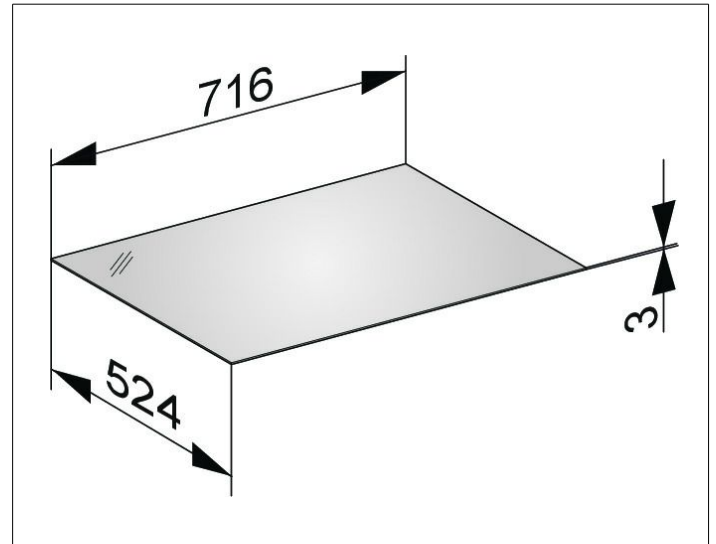

Edition 11

31322149002 Abdeckplatte

PRODUKT

ZEICHNUNG

OBERFLÄCHE

Glas trüffel

ABMESSUNG

716 x 3 x 524 mm