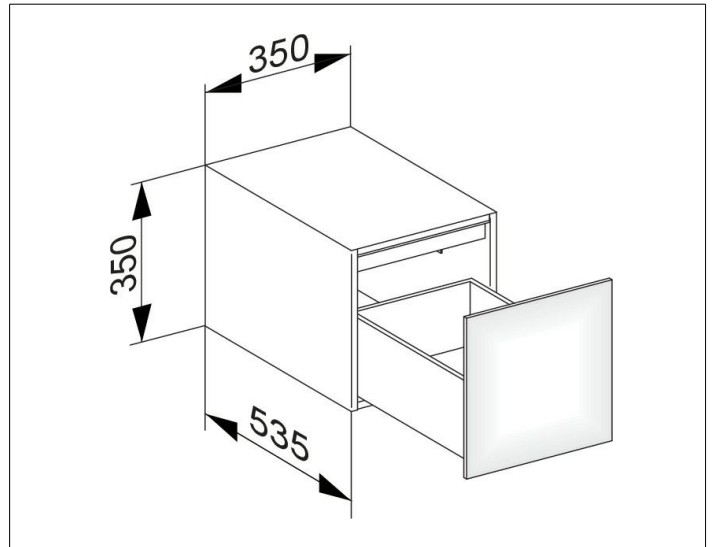

Edition 11

31320210000 Sideboard

PRODUKT

ZEICHNUNG

OBERFLÄCHE

weiß Hochglanz/weiß Hochglanz

ABMESSUNG

350 x 350 x 535 mm