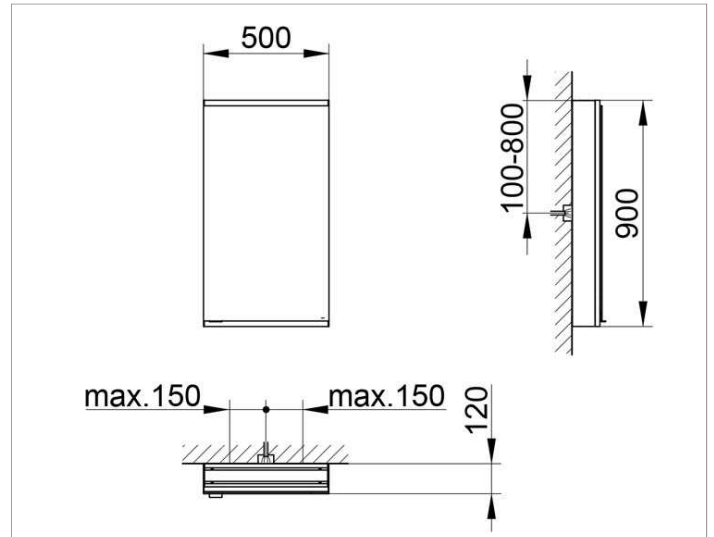

Royal Modular 2.0
800111051000000 Spiegelschrank

PRODUKT

ZEICHNUNG

EEK: A++, A+, A ,

OBERFLÄCHE

silber-eloxiert

ABMESSUNG

500 x 900 x 120 mm