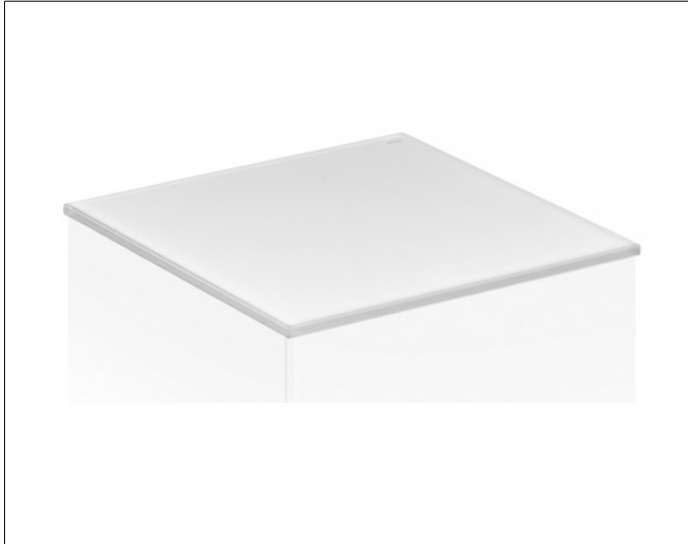

Edition 11

31324309010 Abdeckplatte

PRODUKT

ZEICHNUNG

OBERFLÄCHE

Glas weiß

ABMESSUNG

1052 x 3 x 520 mm