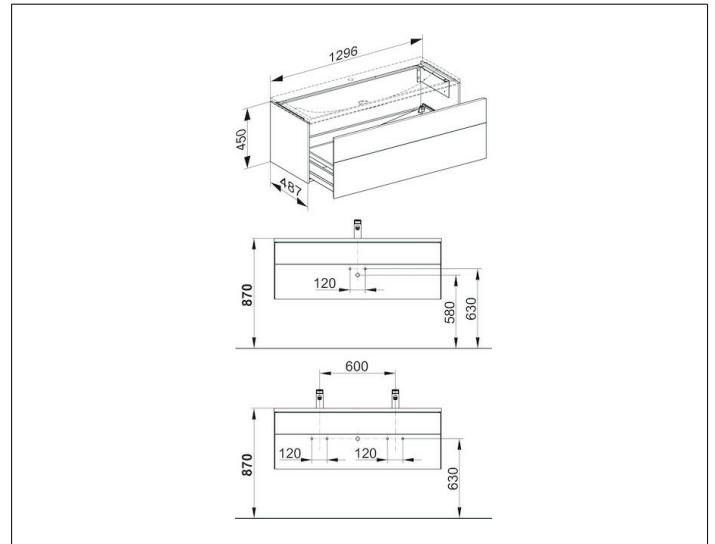

Royal Reflex
34080140000 Waschtischunterbau

PRODUKT

ZEICHNUNG

PRODUKTBESCHREIBUNG

passend zum Mineralguss-Waschtisch Artikel-Nr. 34081/311301
 und 34082/311302, Frontauszug mit Einzugsdämpfung
 inkl. Geruchverschluss aus Kunststoff 1 1/4 x 32

OBERFLÄCHE

trüffel/trüffel

ABMESSUNG

1296 x 450 x 487 mm