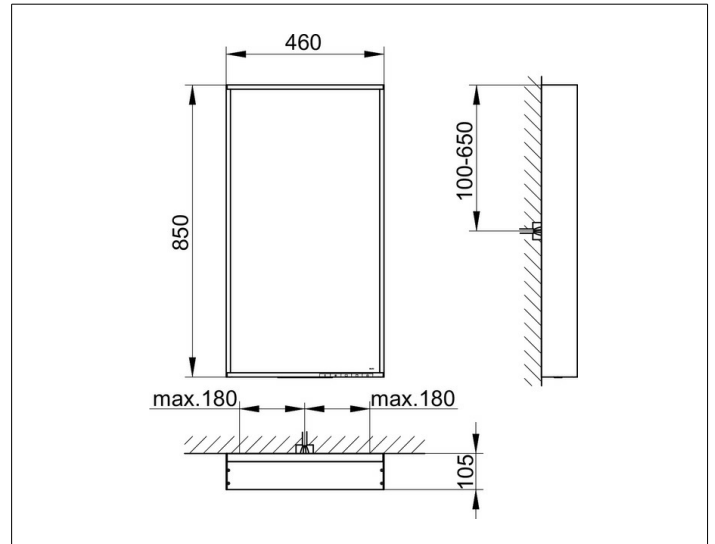

X-Line

33297301003 Lichtspiegel

PRODUKT

ZEICHNUNG

PRODUKTBESCHREIBUNG

stufenlos einstellbare Lichtfarbe von 2700 Kelvin (warmweiß)
 bis 6500 Kelvin (Tageslicht)
 umlaufender Aluminium-Rahmen, lackiert
 Bedienung:
 Tastenfeld mit kapazitiver Touch-Sensorik,
 DALI-steuerbar
 Beleuchtung:
 LED (Lebensdauer > 30.000 Stunden),
 Hauptlicht (Ober- und Wandbeleuchtung) und
 Waschtischbeleuchtung separat stufenlos dimmbar
 sowie ein-/ausschaltbar
 EEK: C ,

OBERFLÄCHE

weiß

ABMESSUNG

460 x 850 x 105 mm