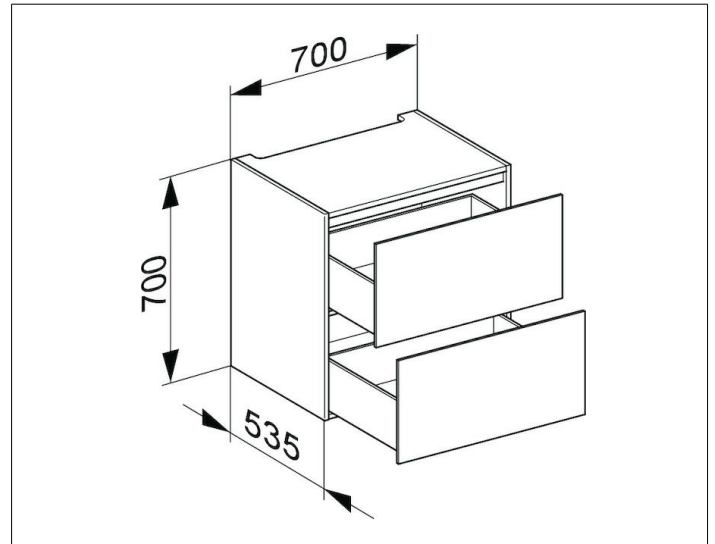

Edition 11

31315140000 Modul Unterbauschrank

**PRODUKT**

**ZEICHNUNG**

**OBERFLÄCHE**

trüffel/Glas trüffel

**ABMESSUNG**

700 x 700 x 535 mm