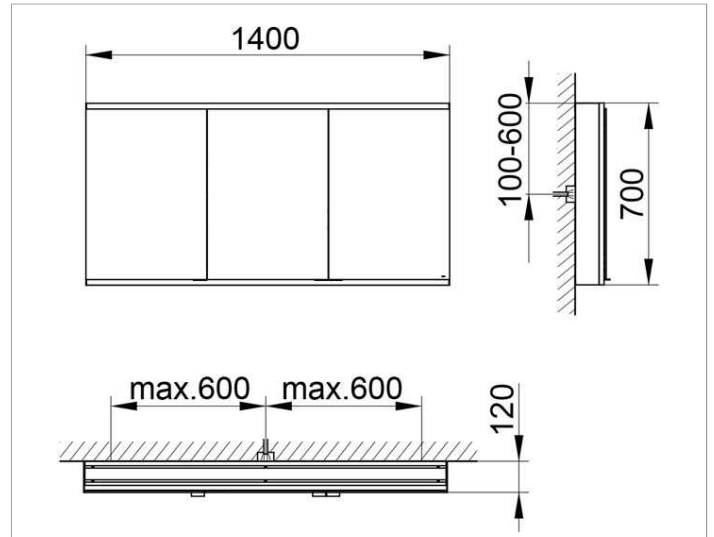

Royal Modular 2.0
80030114000000 Spiegelschrank

PRODUKT

ZEICHNUNG

OBERFLÄCHE

silber-eloxiert

ABMESSUNG

1400 x 700 x 120 mm